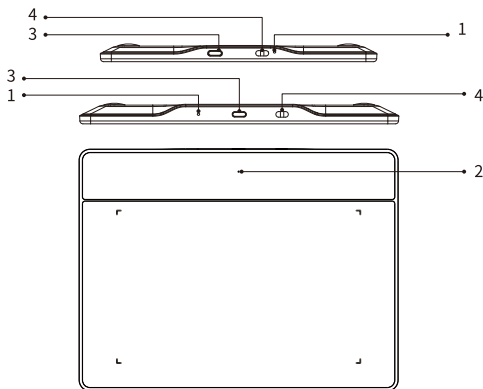

Rychlý návod

Řada Deco Fun

Distributor
Sunnysoft s.r.o.
Kovanecká 2390/1a
190 00 Praha 9
Česká republika
www.sunnysoft.cz

Rychlý návod pro řadu Deco Fun

I. Popis produktu

- 1 – Tlačítko Aktualizace (používá se pouze během aktualizace firmwaru)
- 2 – Světelný indikátor (tři režimy)
 - a) Bliká: Dotykové pero je v aktivní oblasti, ale nedotýká se tabletu
 - b) Svítí: Dotykové pero je v aktivní oblasti pro normální použití
 - c) Nesvítí: Dotykové pero je mimo aktivní oblast
- 3 – Konektor USB-C
- 4 – Otvor pro závěsnou šňůru